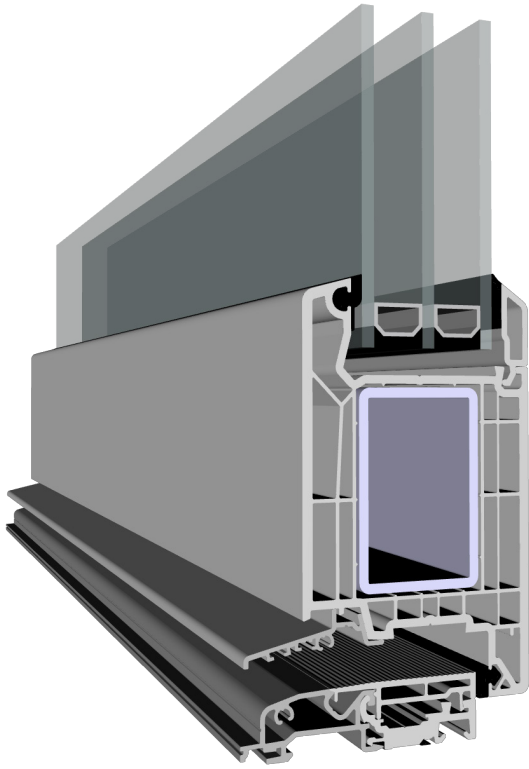

PREMIUM 82

Veka Softline 82 MD német profilrendszer

- **RAL-A** kategóriás PVC profilok;
- **82 mm**-es beépítési mélység;
- 7 légkamrás tok-ill. 5 légkamrás szárnyprofilok, **középtömítéses** kialakítás;
- minden tartományban erős, horganyzott acélmerevítés;

Vasalatrendszer

- Roto német biztonsági ajtózárok;
- Roto ajtókilincsek
- 120 kg-os teherbírású Roto ajtópántok

Kivitel

- a Veka palettán rendszeresített 3 standard standard és 17 különleges színben, illetve külső, porszórt alumínium rátét RAL színskála szerint;

Gumitömítés

- Extrudált gumitömítés szürke vagy fekete színben;

Das Qualitätsprofil
★★★★★★

BEFELÉ-ILL. KIFELE NYÍLÓ BEJÁRATI AJTÓ

Műszaki tartalom:

Veka Softline 82 MD német profilrendszer

- 101.291 tok – erős, horganyzott, zárt acélszelvények;
- 105.380 befelé-.ill. 103.381 kifelé nyíló bejárati ajtószárnyprofilok – erős, horganyzott acélszelvények, saroktuskók;
- Veka hőhídmentes aluküszöb (104.460), küszöbtakaró profil (104.428.1), küszöbbekötő szett (106.360/364), gyári vízvető rendszer (104.463) dupla kefetömítéssel (112.381)

Roto német ajtóvasalat

- 2 acélcsapos + 2 kampós biztonsági ajtórúdzár alapkivitelben;
- Kilincsműködtetésű kivitel szériában;

Kilincs, pánt,zárbetét

- (3 db) egyenként 120 kg teherbírású, ROTO ajtópánt;
- Roto-Line fehér ajtókilincs szett
- 40/55 hengerzárbetét