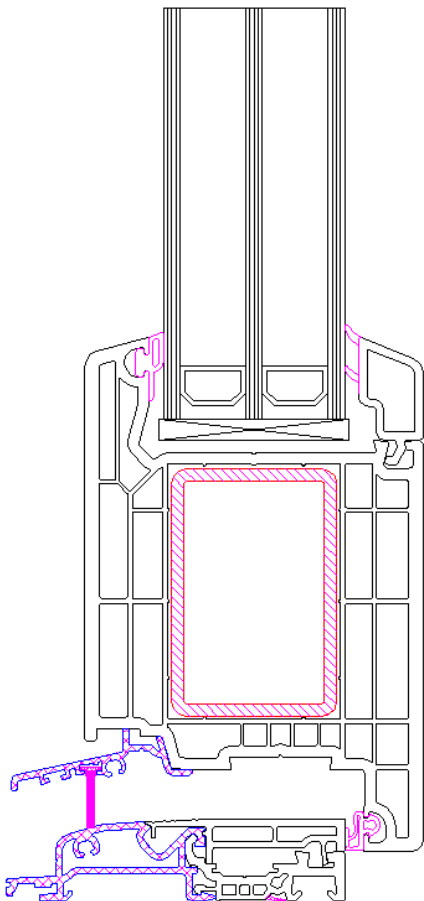

PREMIUM 82

Veka Softline 82 MD német profilrendszer

- **RAL-A** kategóriás PVC profilok;
- **82 mm**-es beépítési mélység;
- 7 légkamrás tok-ill. 5 légkamrás szárnyprofilok, **középtömítéses** kialakítás;
- minden tartományban erős, horganyzott acélmerevítés;

Vasalatrendszer

- Roto német biztonsági ajtózárok;
- Roto ajtókilincsek
- 120 kg-os teherbírású Roto ajtópántok

Kivitel

- a Veka palettán rendszeresített 3 standard standard és 17 különleges színben, illetve külső, porszórt alumínium rátét RAL színskála szerint;

Gumitömítés

- Extrudált gumitömítés szürke vagy fekete színben;

Das Qualitätsprofil
★★★★★★

BEFELÉ-ILL. KIFELE NYÍLÓ BEJÁRATI AJTÓ

Műszaki tartalom:

Veka Softline 82 MD német profilrendszer

- 101.291 tok – erős, horganyzott, zárt acélszelvények;
- 105.380 befelé-.ill. 103.381 kifelé nyíló bejárati ajtószárnyprofilok – erős, horganyzott acélszelvények, saroktuskók;
- Veka hőhídmentes aluküszöb (104.460), küszöbtakaró profil (104.428.1), küszöbbekötő szett (106.360/364), gyári vízvető rendszer (104.463) dupla kefetömítéssel (112.381)

Roto német ajtóvasalat

- 2 acélcsapos + 2 kampós biztonsági ajtórúdzár alapkivitelben;
- Kilincsműködtetésű kivitel szériában;

Kilincs, pánt,zárbetét

- (3 db) egyenként 120 kg teherbírású, ROTO ajtópánt;
- Roto-Line fehér ajtókilincs szett
- 40/55 hengerzárbetét