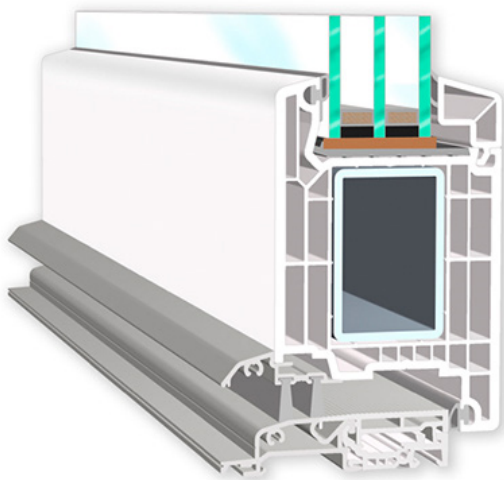

PREMIUM 82

Veka Softline 82 MD német profilrendszer

- **RAL-A** kategóriás PVC profilok;
- **82 mm**-es beépítési mélység;
- 7 légkamrás tok-ill. 5 légkamrás szárnyprofilok, **középtömítéses** kialakítás;
- minden tartományban erős, horganyzott acélmerevítés;

Vasalatrendszer

- Roto német biztonsági ajtózárok;
- Roto ajtókilincsek
- 120 kg-os teherbírású Roto ajtópántok

Kivitel

- a Veka palettán rendszeresített 3 standard standard és 17 különleges színben, illetve külső, porszórt alumínium rátét RAL színskála szerint;

Gumitömítés

- Extrudált gumitömítés szürke vagy fekete színben;

Das Qualitätsprofil
★★★★★★

BEFELÉ-ILL. KIFELE NYÍLÓ BEJÁRATI AJTÓ

Műszaki tartalom:

Veka Softline 82 MD német profilrendszer

- 101.291 tok – erős, horganyzott, zárt acélszelvények;
- 105.380 befelé-.ill. 103.381 kifelé nyíló bejárati ajtószárnyprofilok – erős, horganyzott acélszelvények, saroktuskók;
- Veka hőhídmentes aluküszöb (104.460), küszöbtakaró profil (104.428.1), küszöbbekötő szett (106.360/364), gyári vízvető rendszer (104.463) dupla kefetömítéssel (112.381)

Roto német ajtóvasalat

- 2 acélcsapos + 2 kampós biztonsági ajtórúdzár alapkivitelben;
- Kilincsműködtetésű kivitel szériában;

Kilincs, pánt,zárbetét

- (3 db) egyenként 120 kg teherbírású, ROTO ajtópánt;
- Roto-Line fehér ajtókilincs szett
- 40/55 hengerzárbetét