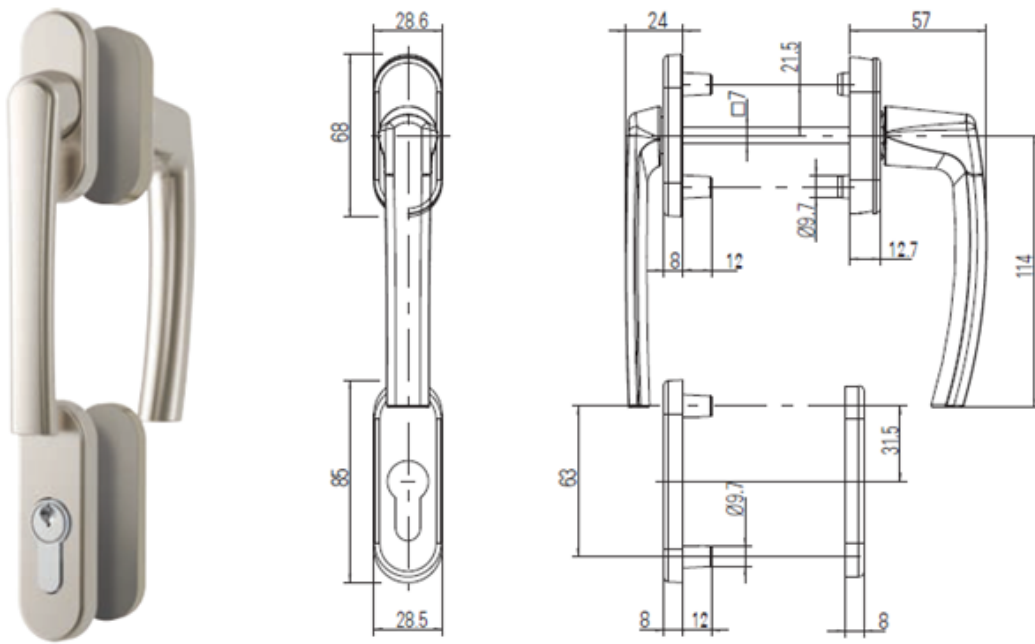

Premium 82 befelé nyíló
széles szárnyú erkélyajtó

Premium 82 kifelé nyíló
széles szárnyú erkélyajtó

A klasszikus belső kilincses erkélyajtó helyett, a szélesebb szárny alkalmazása esetén lehetőség van átmenő kilincses erkélyajtó gyártására, ami kulccsal külső oldalról is nyitható.

Redőny esetén rövidnyakú kilincs is rendelhető:

A tokküzöb helyett választható 20 mm-es alumínium küszöb, amivel akadálymentes áthaladás biztosítható.