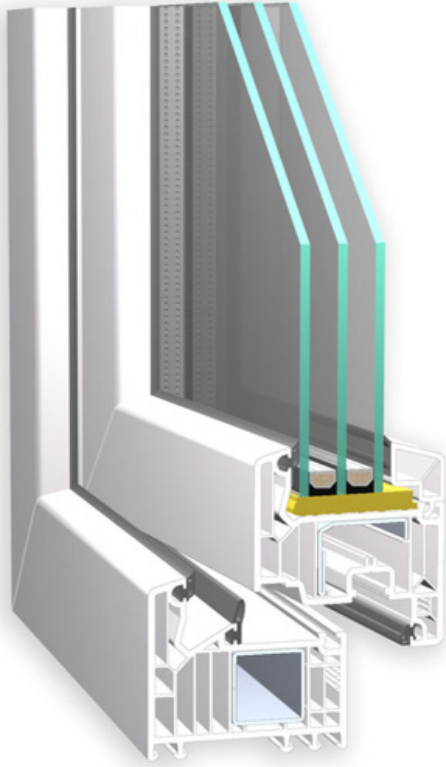

PREMIUM 82

A Prémium 82 profilsalád a Veka legújabb fejlesztésű „A” kategóriás, középtömítéssel rendelkező rendszere. Minden egyes főprofilja kizárólag RAL-A minősítésű, azaz minimum 3 mm-es falvastagságú! Minden más rendszernél komplexebb megoldásokkal, hiánytalan profilválasztékkal. A 82 mm beépítési mélység mellett, 7 légkamrát alakítottak ki. A középső extra gumitömítés hozzájárul a megnövelt légzáráshoz és hangszigeteléshez. Minden egyes millimétere megtervezett és optikailag is átgondolt. Keskeny, letisztult forma és kiváló statika jellemzi. A megnövelt üvegezési mélységgel és a 48 mm-es üvegezési vastagsággal ebben a kategóriában elérhető legjobb hőszigetelési értékkel rendelkeznek. $U_w=0,79 \text{ W/m}^2\text{K}$ (1230x1480 mm méretű ablak 0,5-ös melegperemes üvegezéssel)

Műszaki tartalom:

Veka Softline 82 MD német profilrendszer

- RAL-A kategóriás PVC profilok;
- 82 mm-es beépítési mélység;
- 7 légkamrás tok-ill. 6 légkamrás szárnyprofilok, **középtömítéses** kialakítás;
- minden tartományban erős, horganyzott acélmerevítés;

Roto NX német vasalatrendszer

- egykezes működtetés – Standard fehér porszórt alu kilincs;
- **emelt biztonsági fokozat** már alapkitételben ----- séma „A” :
- hibásműködést-és kiemelést megakadályozó funkcióvédelem;
- vasalatba épített résszellőző funkció szériában;

Hőszigetelő üveg

- Fém távtartós technológia, vagy igény esetén melegperemmel;
- tökéletes, makulátlan szigetelés;
- minimális nyíró és nyomófeszültség alakváltozás esetén, megnövelt sarokkötés-élettartam;
- **44 mm-es háromrétegű (4 mm Low-e/16 mm/4 mm Float/16 mm 4 mm Low-e) $U_g=0,6 \text{ W/m}^2\text{K}$** értékű, lágybevonatos hőszigetelt üvegszerkezet alapkitételben vagy
- **48 mm-es háromrétegű (4 mm Low-e/18 mm/4 float/18 mm/4 mm Low-e) $U_g=0,5 \text{ W/m}^2\text{K}$** értékű fokozott hőszigetelésű melegperemes üveggel