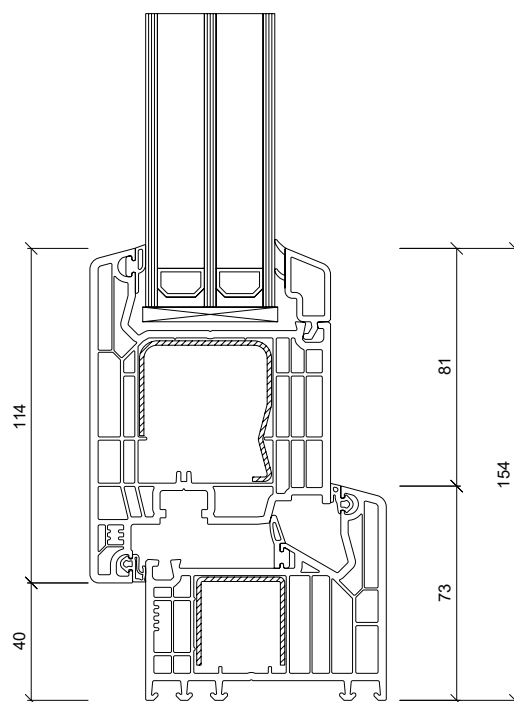

Premium 82 kifelé nyíló
széles szárnyú erkélyajtó