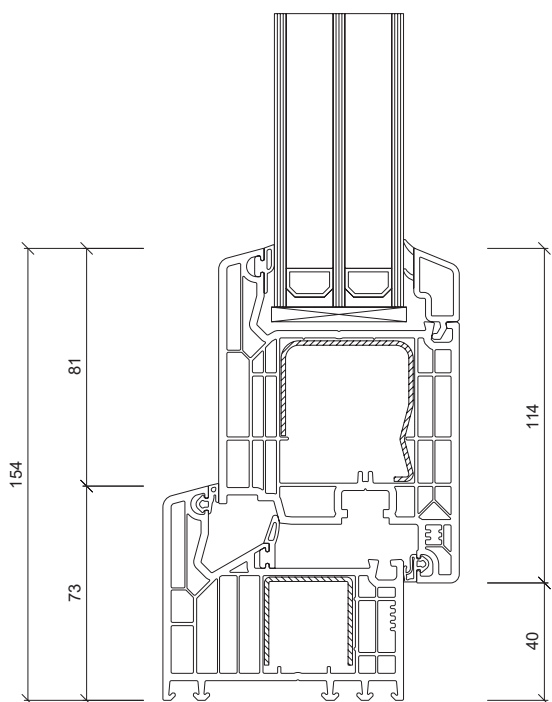

Nagy szárnyméretek esetén alkalmazható szélesebb szárnyprofil, mely hosszú távú, problémamentes működést garantál.

Premium 82 befelé nyíló
széles szárnyú erkélyajtó