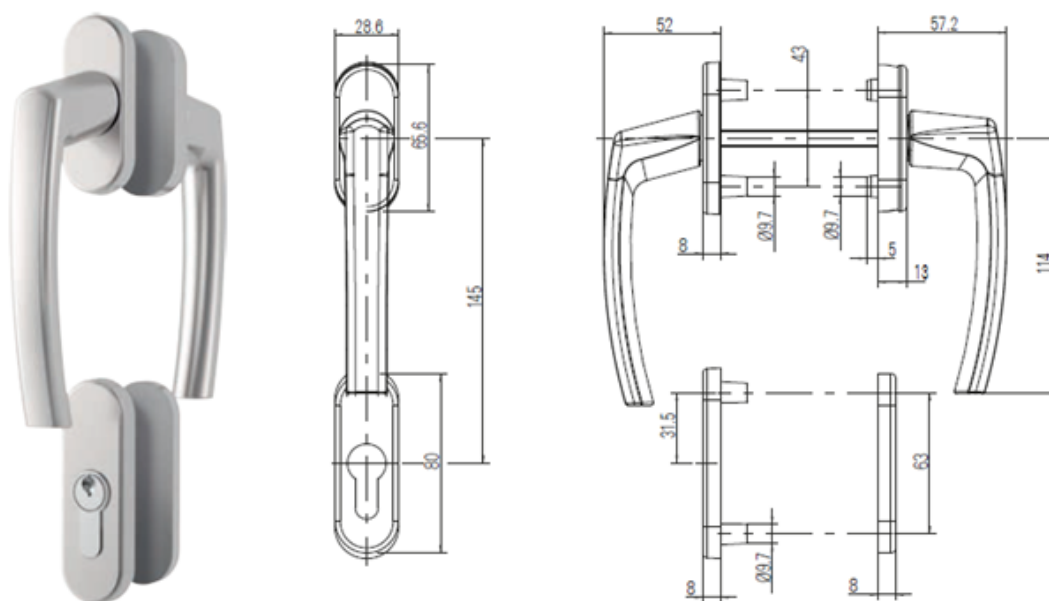

Hőszigetelő üveg

- Fém távtartós technológia, vagy igény esetén melegperemmel;
- tökéletes, makulátlan szigetelés;
- minimális nyíró és nyomófeszültség alakváltozás esetén, megnövelt sarokkötés-élettartam;
- **44 mm-es háromrétegű (4 mm Low-e/16 mm/4 mm Float/16 mm 4 mm Low-e) $U_g=0,6 \text{ W/m}^2\text{K}$** értékű, lágybevonatos hőszigetelt üvegszerkezet alapkitételben vagy
- **48 mm-es háromrétegű (4 mm Low-e/18 mm/4 float/18 mm/4 mm Low-e) $U_g=0,5 \text{ W/m}^2\text{K}$** értékű fokozott hőszigetelésű melegperemes üveggel

Gumitömítés

- Extrudált gumitömítés szürke vagy fekete színben;

Szín:

- Veka palettán rendszeresített 3 standard és 17 különleges színben

Normál ablak tok-szárny metszete

Nagy szárnyméretek esetén alkalmazható szélesebb szárnyprofil, mely hosszú távú, problémamentes működést garantál.

Premium 82 befelé nyíló
széles szárnyú erkélyajtó

Premium 82 kifelé nyíló
széles szárnyú erkélyajtó

A klasszikus belső kilincses erkélyajtó helyett, a szélesebb szárny alkalmazása esetén lehetőség van átmenő kilincses erkélyajtó gyártására, ami kulccsal külső oldalról is nyitható.