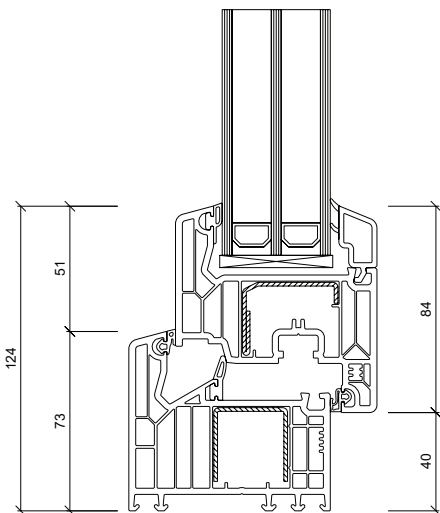

Szín:

- Veka palettán rendszeresített 3 standard és 17 különleges színben

Normál ablak tok-szárny metszete