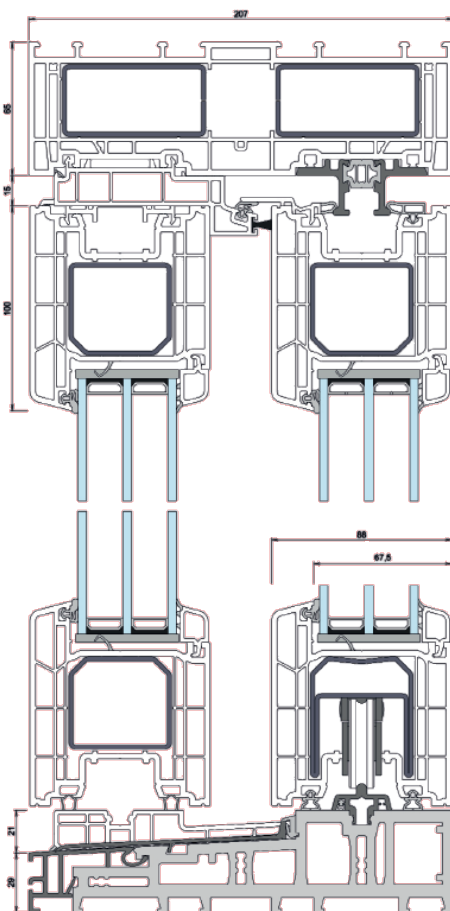

EMELŐTOLÓ

Az emelőtoló rendszer világos teret és új lakóélményt kölcsönöz, mindamelllett, hogy rendkívül könnyű a kezelése. A hatalmas szárnyak is mindössze egy kézmozdulattal nyithatóak. Ezzel a nagyvonalú térkonceptiók ideális és helytakarékos megoldása lehet: megnyitja a lakóteret anélkül, hogy természetes ajtók állnának az útban. Ezen túl az extrém alacsony, akadálymentes küszöb a szintkülönbséget minimalizálja, így a botlás veszélye elkerülhető. A méretekhez képest karcsú szerkezet nagy üvegfelületeket és ez által a lehető legnagyobb fénybeáramlást biztosítja.

Egy emelőtoló ajtó tökéletes kapcsolat a kinti és benti világ között. Teret, fényt, friss levegőt biztosít – amikor csak szeretné. Másrészt védelmet nyújt a szél, az időjárás és a hivatlan látogatók ellen. Teljesen mindegy, hogy a terek között keskeny vagy tágas, akadálymentes kertkapcsolatot biztosító kijáratot, esetleg emeleten lévő és mégis könnyedén működtethető nyílászárókat szeretne: A PremiDoor 88 rendszer a legapróbb részletekig átgondolt, kiváló minőségű alkotóelemei minden beépítési szituációhoz és építészeti ideális megoldást jelentenek.

Alkalmazhatósági mérettartomány A sémás toló esetén (tokkülméret) :
Fehér: Szélesség: 180 – 600 cm-ig Színes: Szélesség: 180 – 500 cm-ig
Fehér: Magasság: 120 – 270 cm-ig Színes: Magasság: 120 – 240 cm-ig

207 mm-es mm beépítési mélység, 6 légkamrás 88-as szárnyal.

Típusok:

A séma

D séma

C cariant séma

C séma