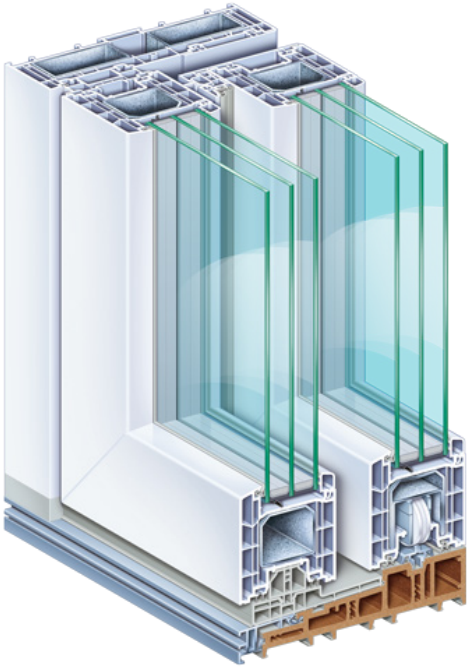

EMELŐTOLÓ

Az emelőtoló rendszer világos teret és új lakóélményt kölcsönöz, mindamelllett, hogy rendkívül könnyű a kezelése. A hatalmas szárnyak is mindössze egy kézmozdulattal nyithatóak. Ezzel a nagyvonalú térkonceptiók ideális és helytakarékos megoldása lehet: megnyitja a lakóteret anélkül, hogy természetes ajtók állnának az útban. Ezen túl az extrém alacsony, akadálymentes küszöb a szintkülönbséget minimalizálja, így a botlás veszélye elkerülhető. A méretekhez képest karcsú szerkezet nagy üvegfelületeket és ez által a lehető legnagyobb fénybeáramlást biztosítja.

Válassza a Premidoor 88 emelőtoló rendszerét!

Kompromisszumok nélküli megoldás, mert a széles terek és kilátások ellenére a szigetelési értékben sem történik csökkenés. A magas hőszigetelésű profiloknak és a WPC küszöbnek köszönhetően a Premidoor 88 rendszerrel különösen a nagyobb üvegfelületeknél kiváló hőszigetelési értékekre számíthat. Ugyancsak a múlté a tolóajtók közelében tapasztalható hideg láb érzet.

Élvezze az optimális lakóélményt, tökéletes működést és a kiváló hőszigetelést a Premidoor 88 rendszerrel.

A süllyeszthető küszöb szinte észrevétlenül simul a padlóban, akadálymentes átjárást biztosítva.

Egy emelőtoló ajtó tökéletes kapcsolat a kinti és benti világ között. Teret, fényt, friss levegőt biztosít – amikor csak szeretné. Másrészt védelmet nyújt a szél, az időjárás és a hivatlan látogatók ellen. Teljesen mindegy, hogy a terek között keskeny vagy tágas, akadálymentes kertkapcsolatot biztosító kijáratot, esetleg emeleten lévő és mégis könnyedén működtethető nyílászárókat szeretne: A PremiDoor 88 rendszer a legapróbb részletekig átgondolt, kiváló minőségű alkotóelemei minden beépítési szituációhoz és építészeti ideális megoldást jelentenek.