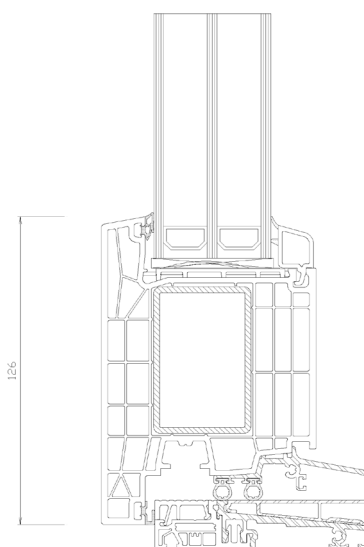

Prestige 88MD
kifelé nyíló bejárati ajtó