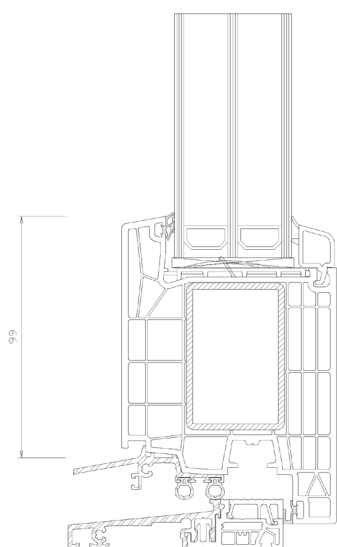

Prestige 88MD
befelé nyíló bejárati ajtó