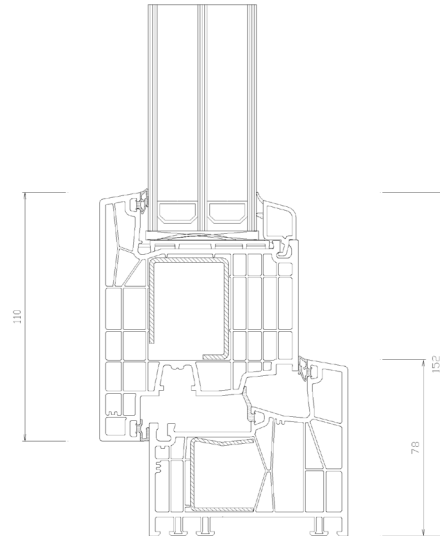

Prestige 88MD kifelé nyíló
széles szárnyú erkélyajtó