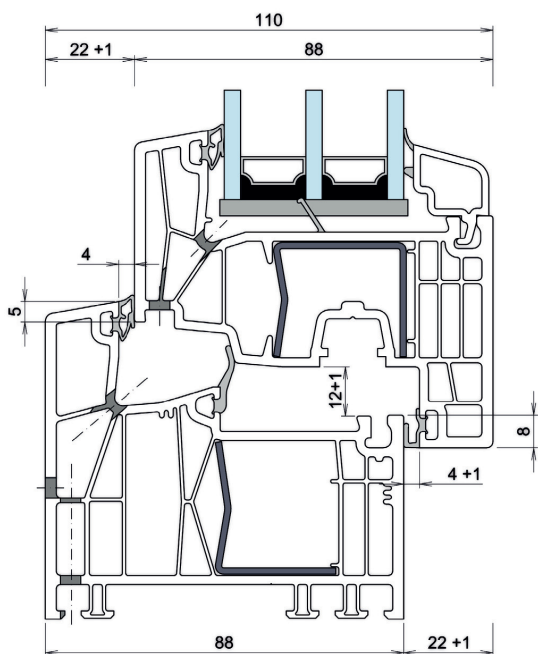

Szín

- a palettán rendszeresített 3 standard és több különleges fóliával

Normál ablak tok-szárny metszete