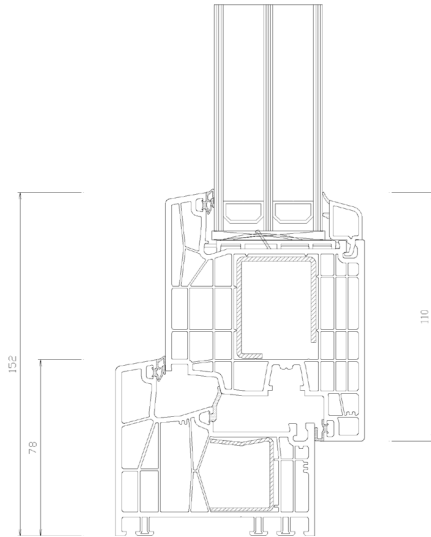

Műszaki tartalom:

Kömmerring 88MD német profilrendszer

- **88 mm**-es beépítési mélység
- 7 légkamrás tok és szárnyprofilok, szélsőtömítéssel kialakítás
- minden tartományban erős, horganyzott acélmerevítés
- kiváló hang és hőszigetelést biztosító **középtömítés**
- **kimagaslóan magas hőszigetelési képesség**

Hőszigetelő üveg

- melegperemes távtartós technológia alapján
- **48 mm-es háromrétegű** (4 mm Low-e/16 mm/4 float/16 mm/4 mm Low-e) **$U_g=0,5$ W/m^2K** értékű fokozott hőszigetelésű üveggel

Gumitömítés

- extrudált gumitömítés szürke vagy fóliás nyílászáró esetében fekete színben

Szín

- a palettán rendszeresített 3 standard és több különleges fóliával

Normál ablak tok-szárny metszete

Nagy szárnyméretek esetén alkalmazható szélesebb szárnyprofil, mely hosszú távú, problémamentes működést garantál.