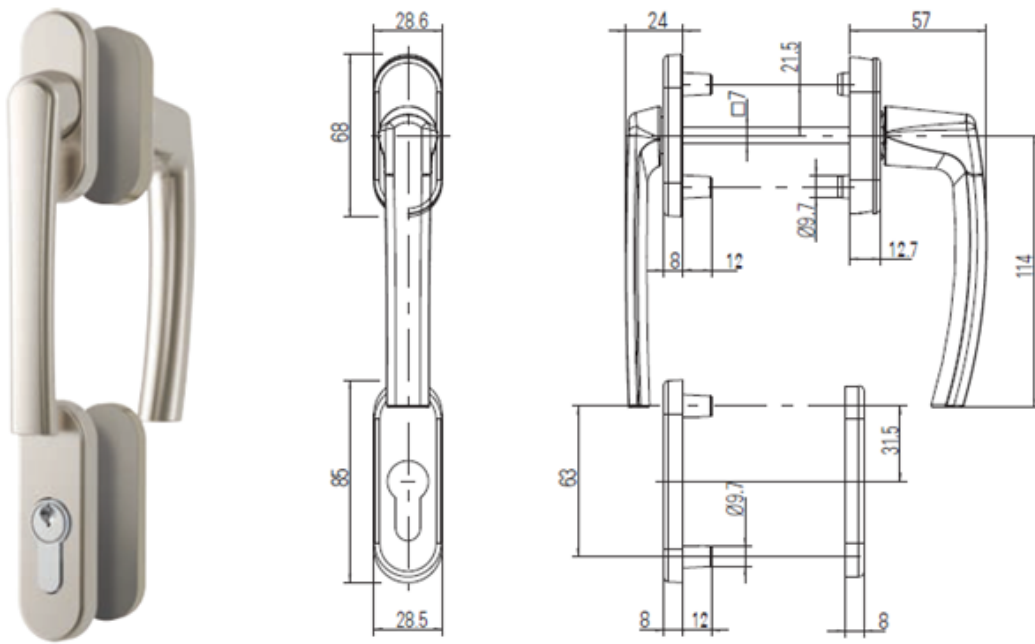

Műszaki tartalom:

Kömmerring 88MD német profilrendszer

- **88 mm**-es beépítési mélység
- 7 légkamrás tok és szárnyprofilok, szélsőtömítéssel kialakítás
- minden tartományban erős, horganyzott acélmerevítés
- kiváló hang és hőszigetelést biztosító **középtömítés**
- **kimagaslóan magas hőszigetelési képesség**

Prestige 88MD befelé nyíló
széles szárnyú erkélyajtó

Prestige 88MD kifelé nyíló
széles szárnyú erkélyajtó

A klasszikus belső kilincses erkélyajtó helyett, a szélesebb szárny alkalmazása esetén lehetőség van átmenő kilincses erkélyajtó gyártására, ami kulccsal külső oldalról is nyitható.

Redőny esetén rövidnyakú kilincs is rendelhető:

A tokközöb helyett választható 20 mm-es alumínium küszöb, amivel akadálymentes áthaladás biztosítható.