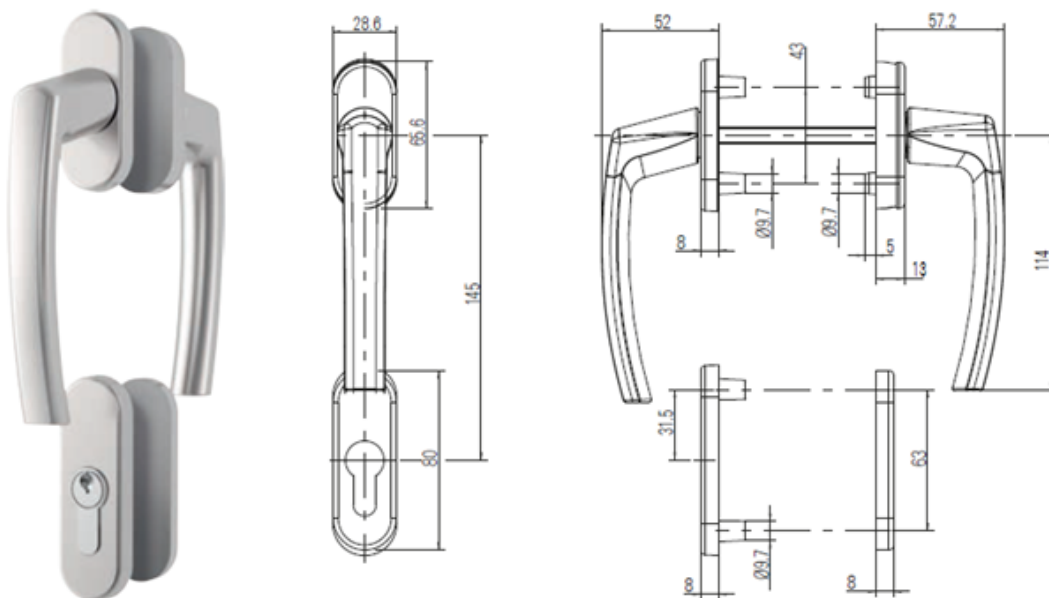

Műszaki tartalom:

Kömmerring 88MD német profilrendszer

- **88 mm**-es beépítési mélység
- 7 légkamrás tok és szárnyprofilok, szélsőtömítéssel kialakítás
- minden tartományban erős, horganyzott acélmerevítés
- kiváló hang és hőszigetelést biztosító **középtömítés**
- **kimagaslóan magas hőszigetelési képesség**

Hőszigetelő üveg

- melegperemes távtartós technológia alapján
- **48 mm-es háromrétegű** (4 mm Low-e/16 mm/4 float/16 mm/4 mm Low-e) **$U_g=0,5$ W/m^2K** értékű fokozott hőszigetelésű üveggel

Gumitömítés

- extrudált gumitömítés szürke vagy fóliás nyílászáró esetében fekete színben

Szín

- a palettán rendszeresített 3 standard és több különleges fóliával

Normál ablak tok-szárny metszete

Nagy szárnyméretek esetén alkalmazható szélesebb szárnyprofil, mely hosszú távú, problémamentes működést garantál.

Prestige 88MD befelé nyíló
széles szárnyú erkélyajtó

Prestige 88MD kifelé nyíló
széles szárnyú erkélyajtó

A klasszikus belső kilincses erkélyajtó helyett, a szélesebb szárny alkalmazása esetén lehetőség van átmenő kilincses erkélyajtó gyártására, ami kulccsal külső oldalról is nyitható.