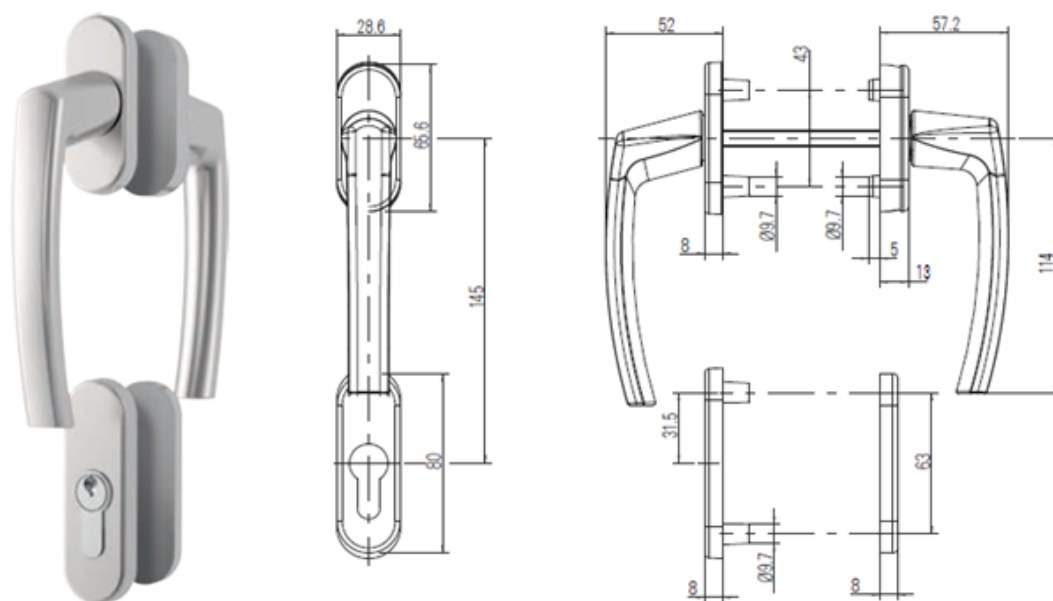

A klasszikus belső kilincses erkélyajtó helyett, a szélesebb szárny alkalmazása esetén lehetőség van átmenő kilincses erkélyajtó gyártására, ami kulccsal külső oldalról is nyitható.