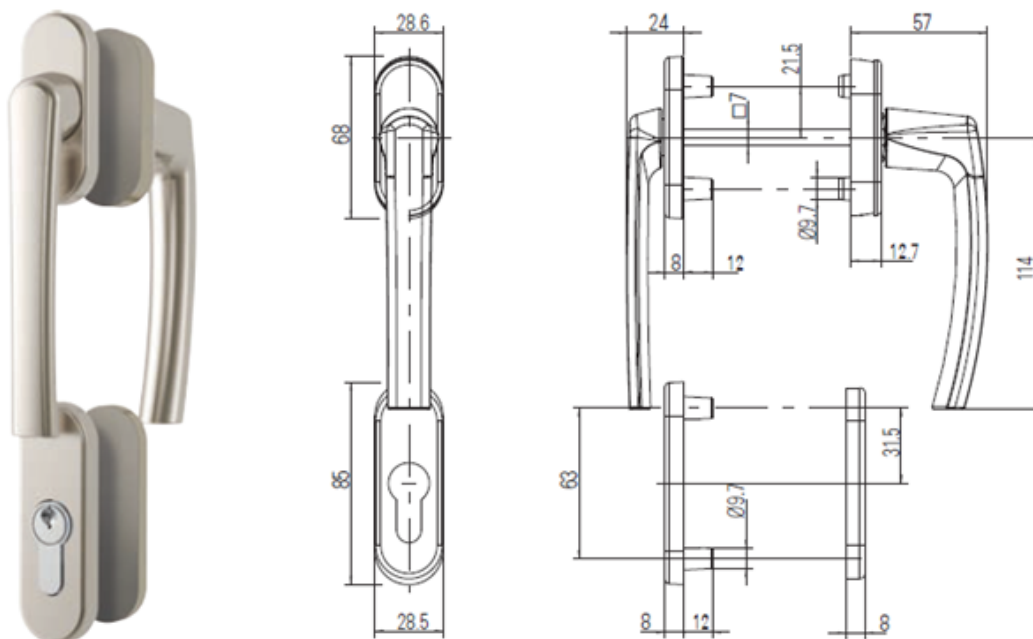

Redőny esetén rövidnyakú kilincs is rendelhető: