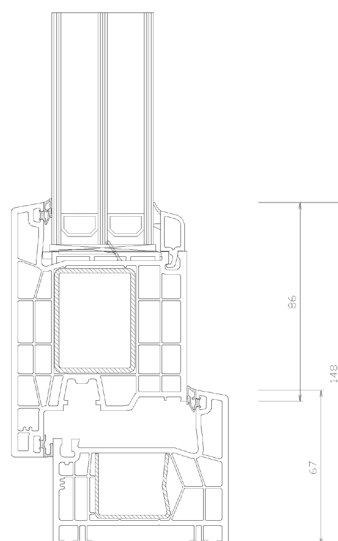

Prestige 76AD kifelé nyíló széles szárnyú erkélyajtó