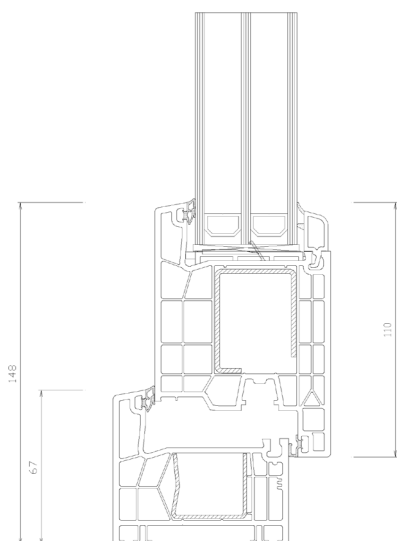

Nagy szárnyméretek esetén alkalmazható szélesebb szárnyprofil, mely hosszú távú, problémamentes működést garantál.

Prestige 76AD befelé nyíló széles szárnyú erkélyajtó